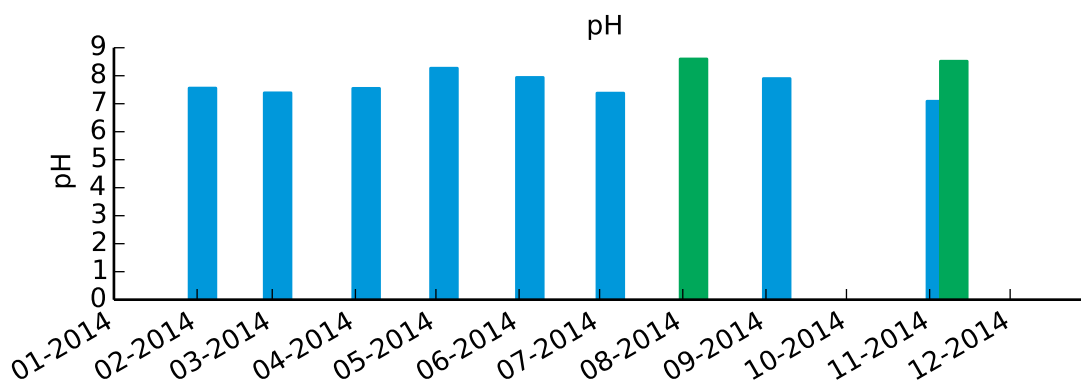

MA-04 - Raia Olímpica do CEPEUSP

Meio da raia

■ Ótima
 ■ Boa
 ■ Regular
 ■ Ruim
 ■ Péssima
 ■ N/A

■ Ótima
 ■ Boa
 ■ Regular
 ■ Ruim
 ■ Péssima
 ■ N/A

■ Ótima
 ■ Boa
 ■ Regular
 ■ Ruim
 ■ Péssima
 ■ N/A

■ Ótima ■ Boa ■ Regular ■ Ruim ■ Péssima ■ N/A