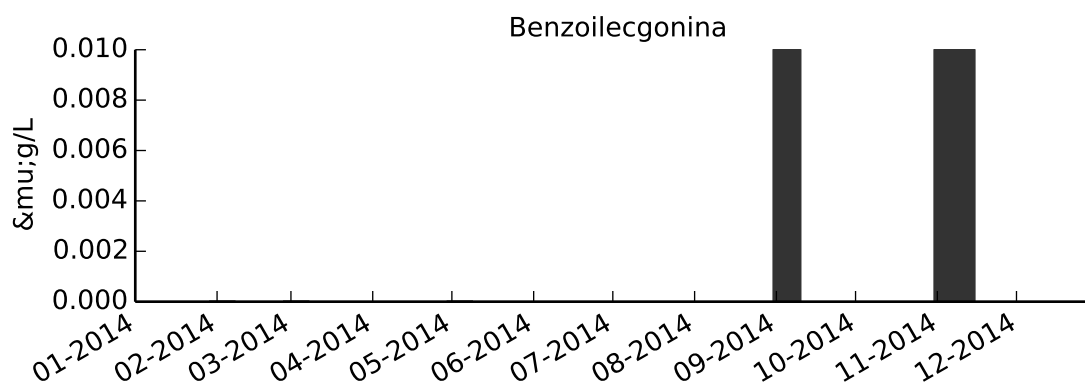

MA-04 - Raia Olímpica do CEPEUSP

Meio da raia

■ Ótima
 ■ Boa
 ■ Regular
 ■ Ruim
 ■ Péssima
 ■ N/A

■ Ótima
 ■ Boa
 ■ Regular
 ■ Ruim
 ■ Péssima
 ■ N/A

■ Ótima
 ■ Boa
 ■ Regular
 ■ Ruim
 ■ Péssima
 ■ N/A

■ Ótima ■ Boa ■ Regular ■ Ruim ■ Péssima ■ N/A