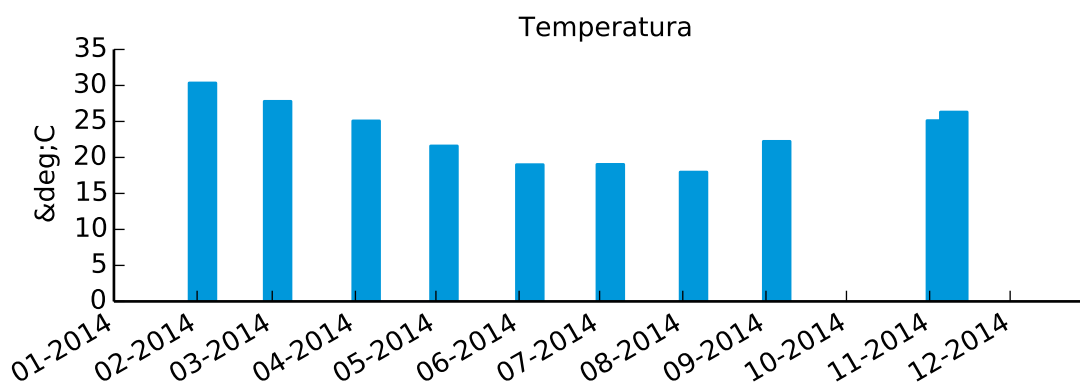

MA-04 - Raia Olímpica do CEPEUSP

Meio da raia

■ Ótima
 ■ Boa
 ■ Regular
 ■ Ruim
 ■ Péssima
 ■ N/A

■ Ótima
 ■ Boa
 ■ Regular
 ■ Ruim
 ■ Péssima
 ■ N/A

■ Ótima
 ■ Boa
 ■ Regular
 ■ Ruim
 ■ Péssima
 ■ N/A

■ Ótima
 ■ Boa
 ■ Regular
 ■ Ruim
 ■ Péssima
 ■ N/A