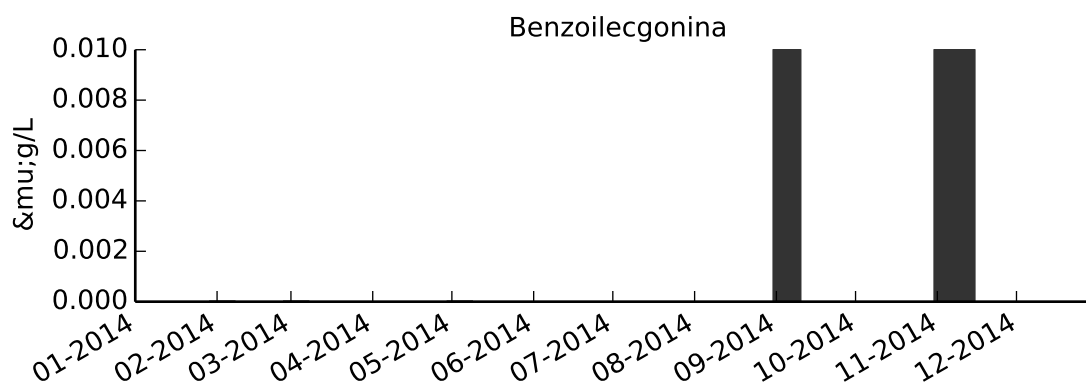

MA-04 - Raia Olímpica do CEPEUSP

Meio da raia

■ Ótima
 ■ Boa
 ■ Regular
 ■ Ruim
 ■ Péssima
 ■ N/A

■ Ótima
 ■ Boa
 ■ Regular
 ■ Ruim
 ■ Péssima
 ■ N/A

■ Ótima
 ■ Boa
 ■ Regular
 ■ Ruim
 ■ Péssima
 ■ N/A

■ Ótima
 ■ Boa
 ■ Regular
 ■ Ruim
 ■ Péssima
 ■ N/A