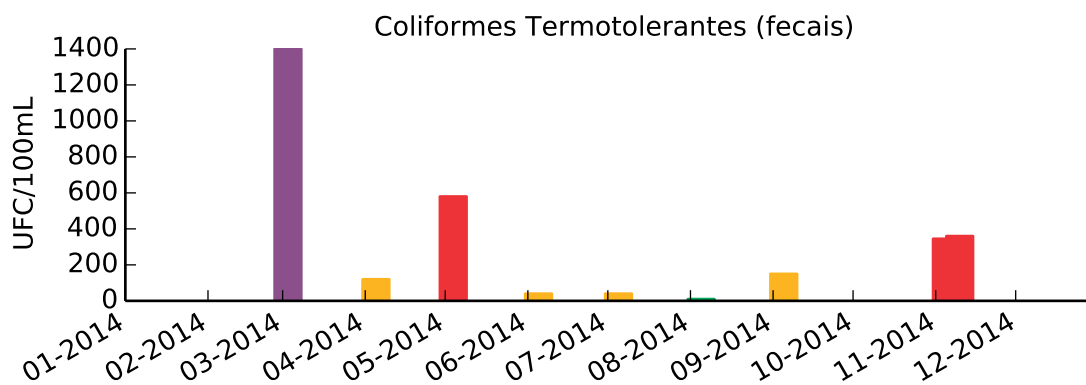

MA-04 - Raia Olímpica do CEPEUSP

Meio da raia

■ Ótima
 ■ Boa
 ■ Regular
 ■ Ruim
 ■ Péssima
 ■ N/A

■ Ótima
 ■ Boa
 ■ Regular
 ■ Ruim
 ■ Péssima
 ■ N/A

■ Ótima
 ■ Boa
 ■ Regular
 ■ Ruim
 ■ Péssima
 ■ N/A

■ Ótima
 ■ Boa
 ■ Regular
 ■ Ruim
 ■ Péssima
 ■ N/A

■ Ótima
 ■ Boa
 ■ Regular
 ■ Ruim
 ■ Péssima
 ■ N/A

■ Ótima
 ■ Boa
 ■ Regular
 ■ Ruim
 ■ Péssima
 ■ N/A

■ Ótima
 ■ Boa
 ■ Regular
 ■ Ruim
 ■ Péssima
 ■ N/A

■ Ótima
 ■ Boa
 ■ Regular
 ■ Ruim
 ■ Péssima
 ■ N/A