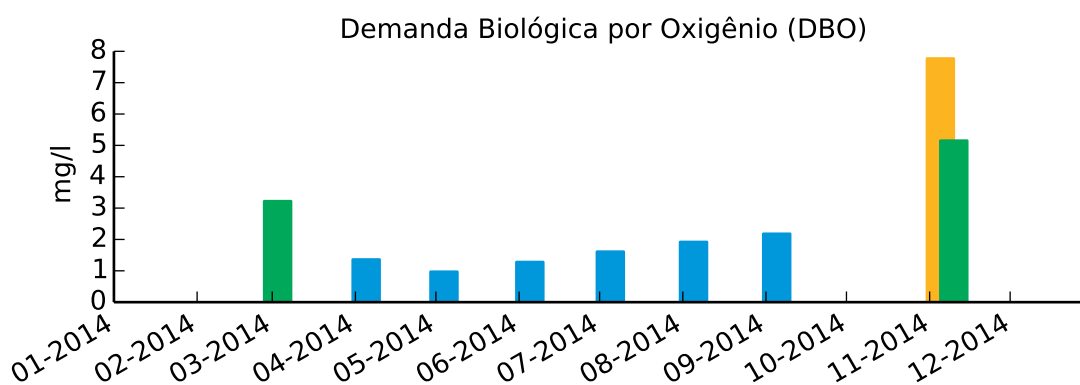

MA-04 - Raia Olímpica do CEPEUSP

Meio da raia

■ Ótima
 ■ Boa
 ■ Regular
 ■ Ruim
 ■ Péssima
 ■ N/A

■ Ótima
 ■ Boa
 ■ Regular
 ■ Ruim
 ■ Péssima
 ■ N/A

■ Ótima
 ■ Boa
 ■ Regular
 ■ Ruim
 ■ Péssima
 ■ N/A

■ Ótima ■ Boa ■ Regular ■ Ruim ■ Péssima ■ N/A