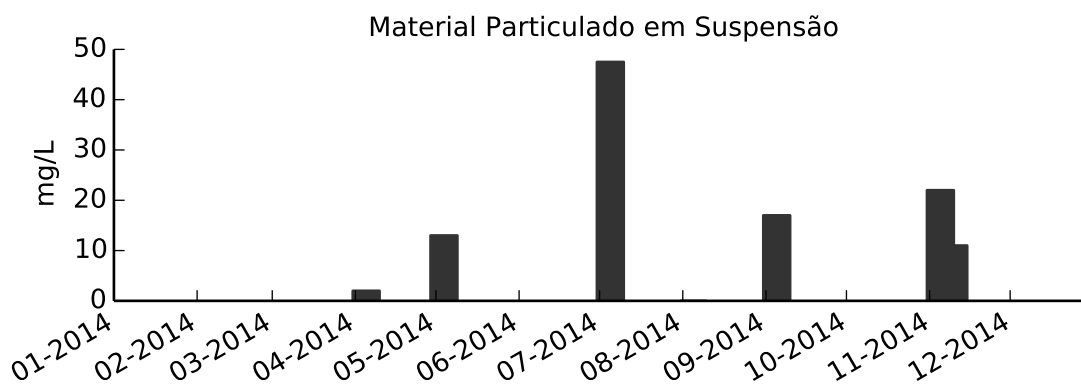

MA-04 - Raia Olímpica do CEPEUSP

Meio da raia

■ Ótima
 ■ Boa
 ■ Regular
 ■ Ruim
 ■ Péssima
 ■ N/A

■ Ótima
 ■ Boa
 ■ Regular
 ■ Ruim
 ■ Péssima
 ■ N/A

■ Ótima
 ■ Boa
 ■ Regular
 ■ Ruim
 ■ Péssima
 ■ N/A

■ Ótima ■ Boa ■ Regular ■ Ruim ■ Péssima ■ N/A