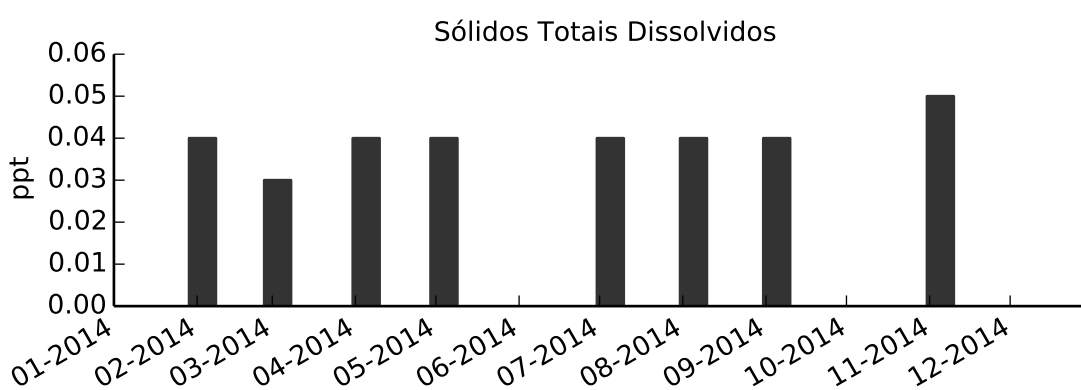

MA-04 - Raia Olímpica do CEPEUSP

Meio da raia

■ Ótima
 ■ Boa
 ■ Regular
 ■ Ruim
 ■ Péssima
 ■ N/A

■ Ótima
 ■ Boa
 ■ Regular
 ■ Ruim
 ■ Péssima
 ■ N/A

■ Ótima
 ■ Boa
 ■ Regular
 ■ Ruim
 ■ Péssima
 ■ N/A

■ Ótima ■ Boa ■ Regular ■ Ruim ■ Péssima ■ N/A