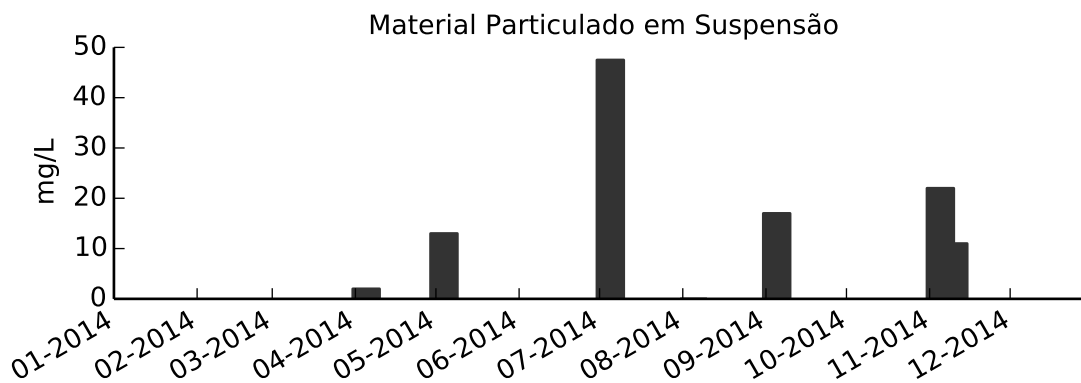

**MA-04 - Raia Olímpica do CEPEUSP**

Meio da raia

■ Ótima  
 ■ Boa  
 ■ Regular  
 ■ Ruim  
 ■ Péssima  
 ■ N/A

■ Ótima  
 ■ Boa  
 ■ Regular  
 ■ Ruim  
 ■ Péssima  
 ■ N/A

■ Ótima 
 ■ Boa 
 ■ Regular 
 ■ Ruim 
 ■ Péssima 
 ■ N/A