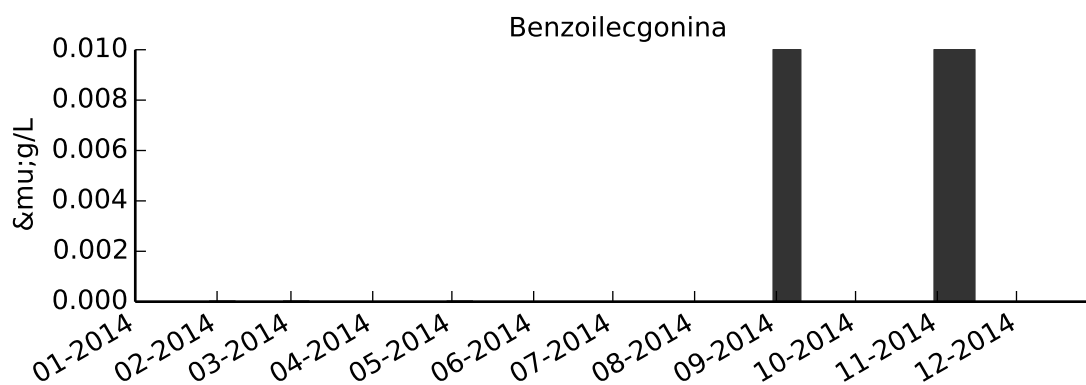

**MA-04 - Raia Olímpica do CEPEUSP**

Meio da raia

■ Ótima  
 ■ Boa  
 ■ Regular  
 ■ Ruim  
 ■ Péssima  
 ■ N/A

■ Ótima  
 ■ Boa  
 ■ Regular  
 ■ Ruim  
 ■ Péssima  
 ■ N/A

■ Ótima 
 ■ Boa 
 ■ Regular 
 ■ Ruim 
 ■ Péssima 
 ■ N/A