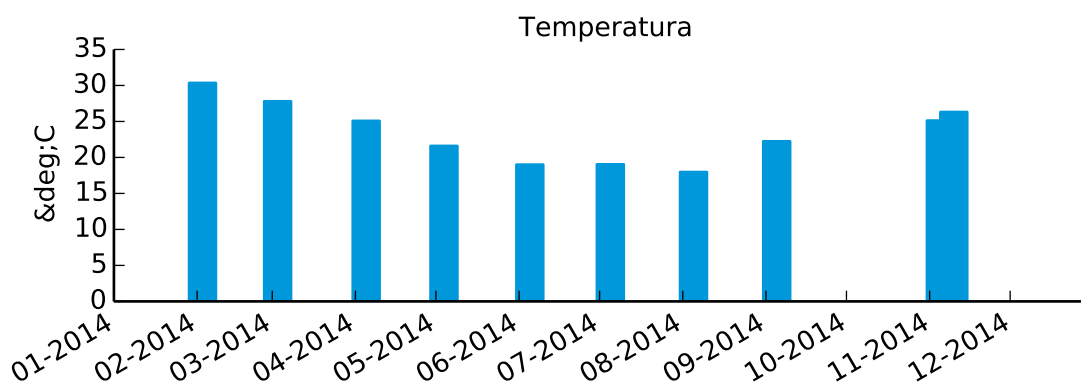

**MA-04 - Raia Olímpica do CEPEUSP**

Meio da raia

■ Ótima  
 ■ Boa  
 ■ Regular  
 ■ Ruim  
 ■ Péssima  
 ■ N/A

■ Ótima  
 ■ Boa  
 ■ Regular  
 ■ Ruim  
 ■ Péssima  
 ■ N/A

■ Ótima 
 ■ Boa 
 ■ Regular 
 ■ Ruim 
 ■ Péssima 
 ■ N/A