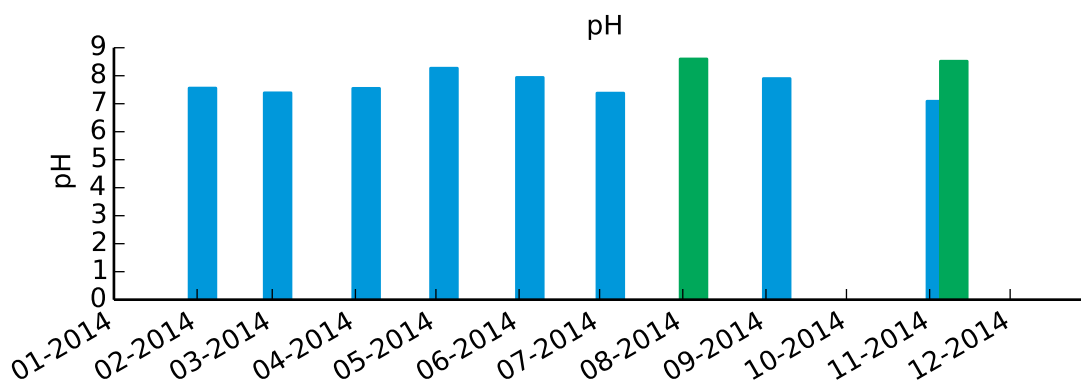

**MA-04 - Raia Olímpica do CEPEUSP**

Meio da raia

■ Ótima  
 ■ Boa  
 ■ Regular  
 ■ Ruim  
 ■ Péssima  
 ■ N/A

■ Ótima  
 ■ Boa  
 ■ Regular  
 ■ Ruim  
 ■ Péssima  
 ■ N/A

■ Ótima 
 ■ Boa 
 ■ Regular 
 ■ Ruim 
 ■ Péssima 
 ■ N/A