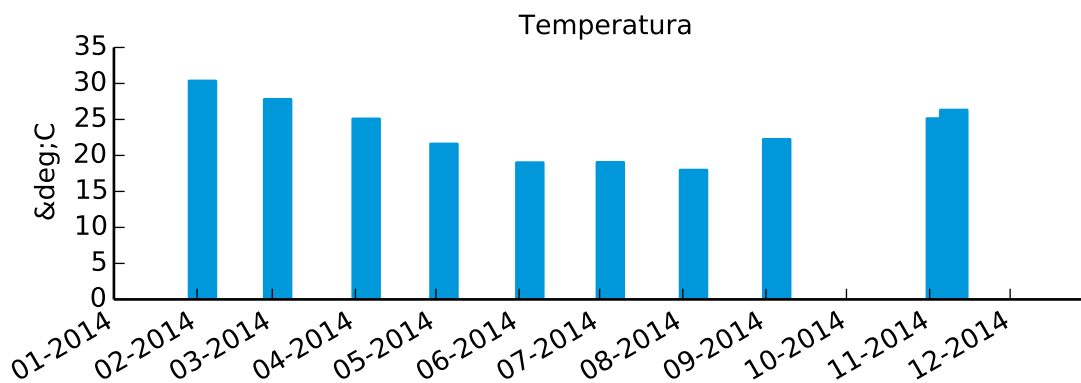

MA-04 - Raia Olímpica do CEPEUSP

Meio da raia

■ Ótima
 ■ Boa
 ■ Regular
 ■ Ruim
 ■ Péssima
 ■ N/A

■ Ótima
 ■ Boa
 ■ Regular
 ■ Ruim
 ■ Péssima
 ■ N/A

■ Ótima
 ■ Boa
 ■ Regular
 ■ Ruim
 ■ Péssima
 ■ N/A

■ Ótima
 ■ Boa
 ■ Regular
 ■ Ruim
 ■ Péssima
 ■ N/A