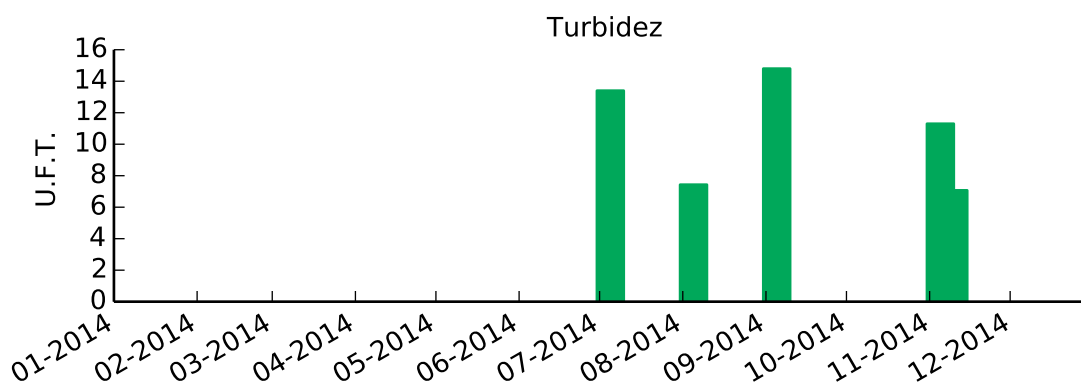

**MA-04 - Raia Olímpica do CEPEUSP**

Meio da raia

■ Ótima  
 ■ Boa  
 ■ Regular  
 ■ Ruim  
 ■ Péssima  
 ■ N/A

■ Ótima  
 ■ Boa  
 ■ Regular  
 ■ Ruim  
 ■ Péssima  
 ■ N/A

■ Ótima 
 ■ Boa 
 ■ Regular 
 ■ Ruim 
 ■ Péssima 
 ■ N/A