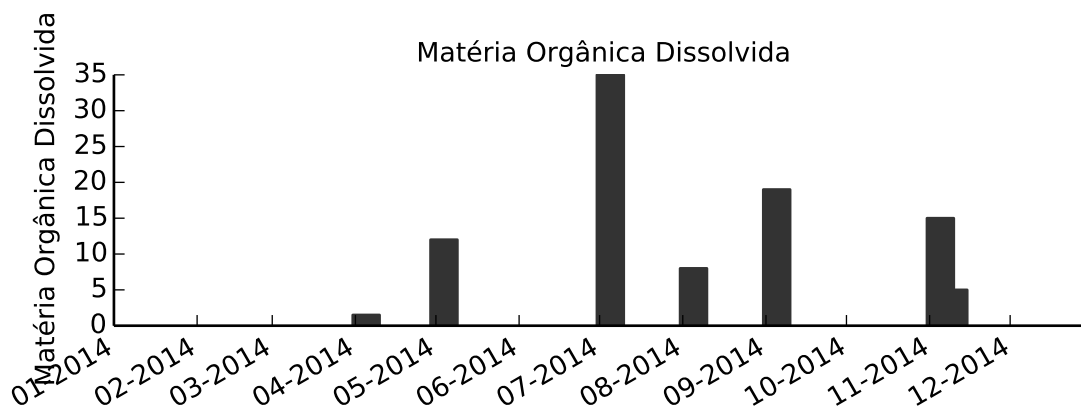

MA-04 - Raia Olímpica do CEPEUSP

Meio da raia

■ Ótima
 ■ Boa
 ■ Regular
 ■ Ruim
 ■ Péssima
 ■ N/A

■ Ótima
 ■ Boa
 ■ Regular
 ■ Ruim
 ■ Péssima
 ■ N/A

■ Ótima
 ■ Boa
 ■ Regular
 ■ Ruim
 ■ Péssima
 ■ N/A

■ Ótima
 ■ Boa
 ■ Regular
 ■ Ruim
 ■ Péssima
 ■ N/A