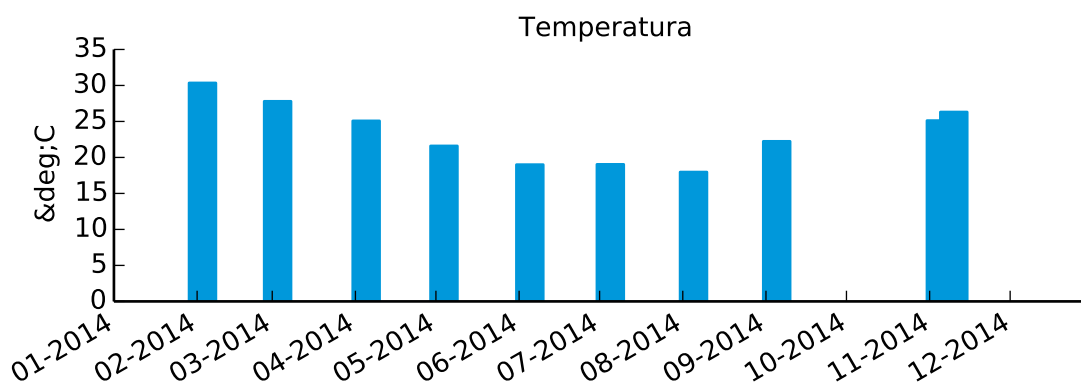

MA-04 - Raia Olímpica do CEPEUSP

Meio da raia

■ Ótima
 ■ Boa
 ■ Regular
 ■ Ruim
 ■ Péssima
 ■ N/A

■ Ótima
 ■ Boa
 ■ Regular
 ■ Ruim
 ■ Péssima
 ■ N/A

■ Ótima
 ■ Boa
 ■ Regular
 ■ Ruim
 ■ Péssima
 ■ N/A

■ Ótima
 ■ Boa
 ■ Regular
 ■ Ruim
 ■ Péssima
 ■ N/A