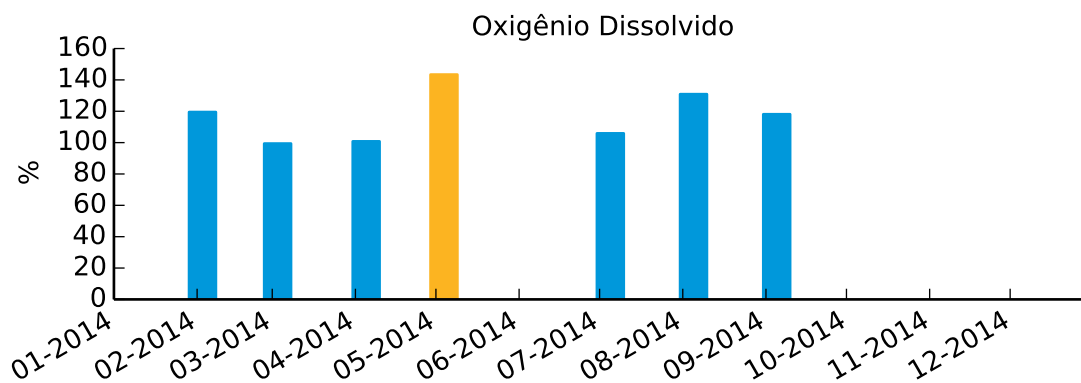

MA-04 - Raia Olímpica do CEPEUSP

Meio da raia

■ Ótima
 ■ Boa
 ■ Regular
 ■ Ruim
 ■ Péssima
 ■ N/A

■ Ótima
 ■ Boa
 ■ Regular
 ■ Ruim
 ■ Péssima
 ■ N/A

■ Ótima
 ■ Boa
 ■ Regular
 ■ Ruim
 ■ Péssima
 ■ N/A

■ Ótima
 ■ Boa
 ■ Regular
 ■ Ruim
 ■ Péssima
 ■ N/A