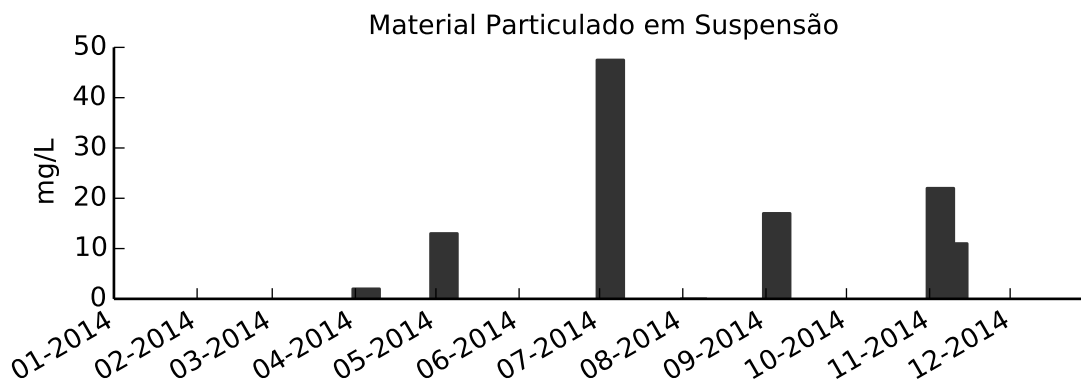

MA-04 - Raia Olímpica do CEPEUSP

Meio da raia

■ Ótima
 ■ Boa
 ■ Regular
 ■ Ruim
 ■ Péssima
 ■ N/A

■ Ótima
 ■ Boa
 ■ Regular
 ■ Ruim
 ■ Péssima
 ■ N/A

■ Ótima
 ■ Boa
 ■ Regular
 ■ Ruim
 ■ Péssima
 ■ N/A

■ Ótima
 ■ Boa
 ■ Regular
 ■ Ruim
 ■ Péssima
 ■ N/A