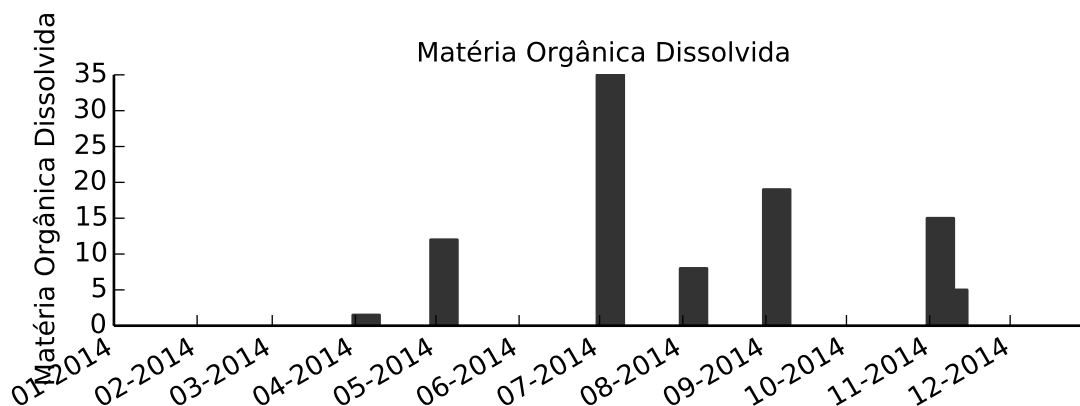

MA-04 - Raia Olímpica do CEPEUSP

Meio da raia

■ Ótima
 ■ Boa
 ■ Regular
 ■ Ruim
 ■ Péssima
 ■ N/A

■ Ótima
 ■ Boa
 ■ Regular
 ■ Ruim
 ■ Péssima
 ■ N/A

■ Ótima
 ■ Boa
 ■ Regular
 ■ Ruim
 ■ Péssima
 ■ N/A

■ Ótima
 ■ Boa
 ■ Regular
 ■ Ruim
 ■ Péssima
 ■ N/A