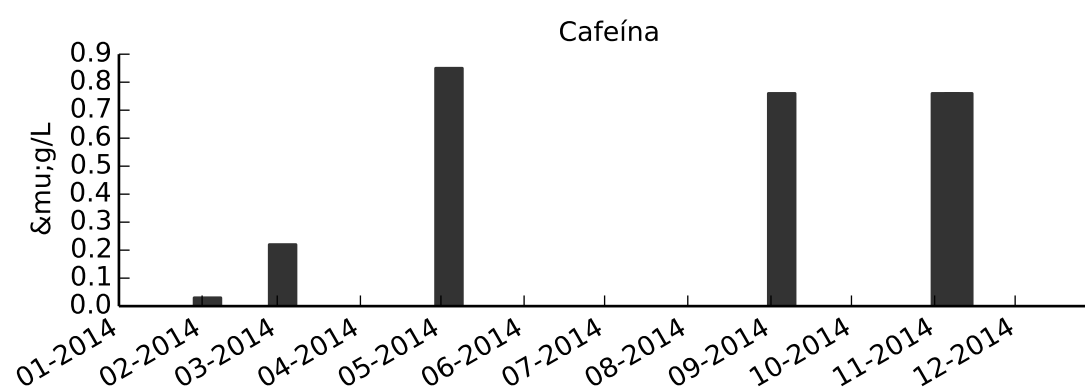

■ Ótima
■ Boa
■ Regular
■ Ruim
■ Péssima
■ N/A