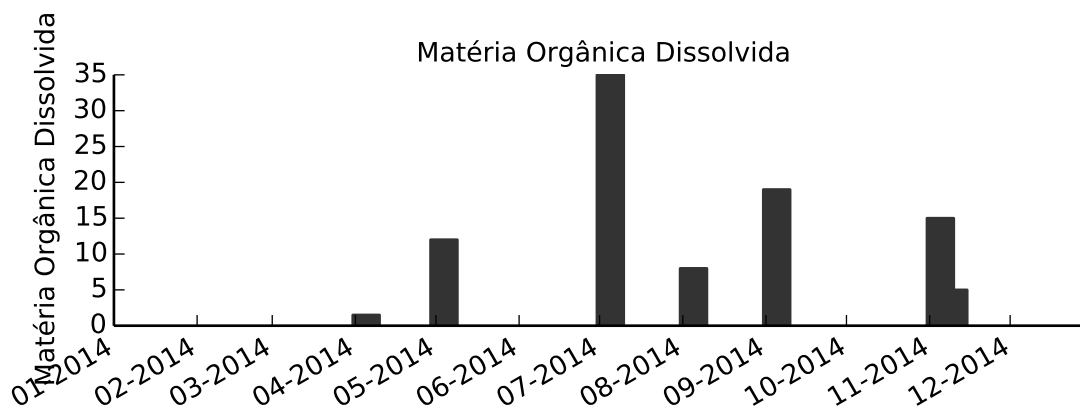

MA-04 - Raia Olímpica do CEPEUSP

Meio da raia

■ Ótima
 ■ Boa
 ■ Regular
 ■ Ruim
 ■ Péssima
 ■ N/A

■ Ótima
 ■ Boa
 ■ Regular
 ■ Ruim
 ■ Péssima
 ■ N/A

■ Ótima
 ■ Boa
 ■ Regular
 ■ Ruim
 ■ Péssima
 ■ N/A

■ Ótima ■ Boa ■ Regular ■ Ruim ■ Péssima ■ N/A