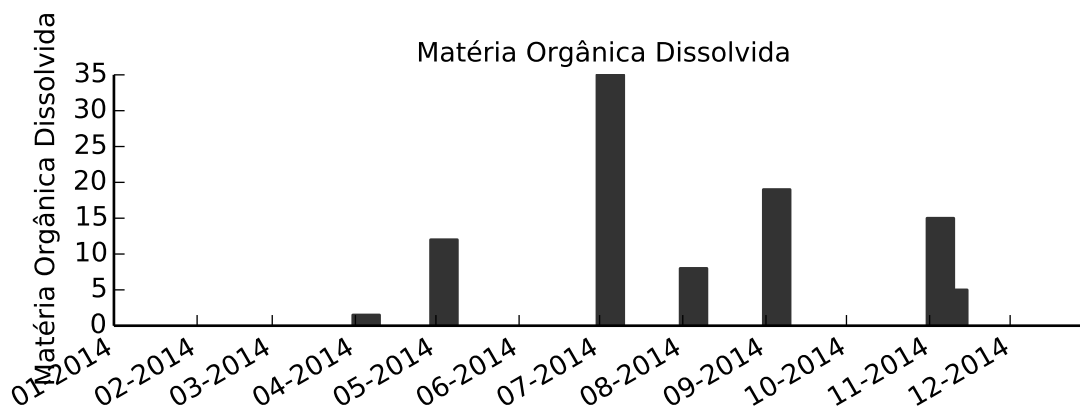

**MA-04 - Raia Olímpica do CEPEUSP**

Meio da raia

■ Ótima  
 ■ Boa  
 ■ Regular  
 ■ Ruim  
 ■ Péssima  
 ■ N/A

■ Ótima  
 ■ Boa  
 ■ Regular  
 ■ Ruim  
 ■ Péssima  
 ■ N/A

■ Ótima 
 ■ Boa 
 ■ Regular 
 ■ Ruim 
 ■ Péssima 
 ■ N/A