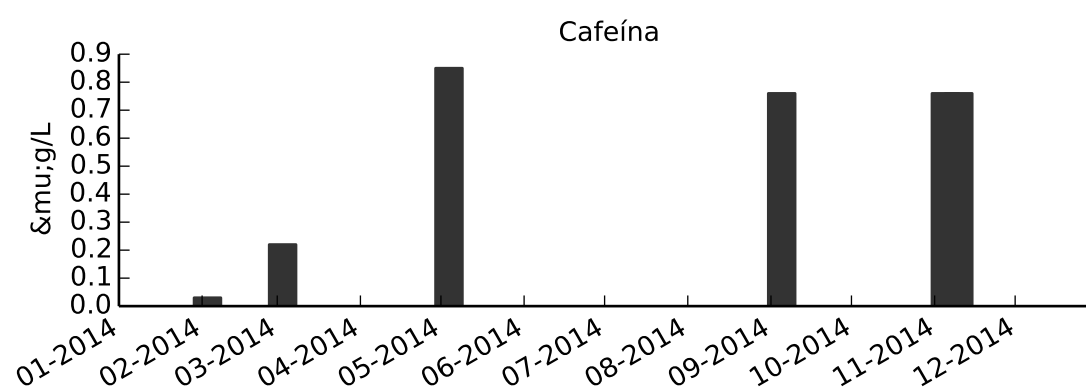

MA-04 - Raia Olímpica do CEPEUSP

Meio da raia

■ Ótima
 ■ Boa
 ■ Regular
 ■ Ruim
 ■ Péssima
 ■ N/A

■ Ótima
 ■ Boa
 ■ Regular
 ■ Ruim
 ■ Péssima
 ■ N/A

■ Ótima
 ■ Boa
 ■ Regular
 ■ Ruim
 ■ Péssima
 ■ N/A

■ Ótima ■ Boa ■ Regular ■ Ruim ■ Péssima ■ N/A