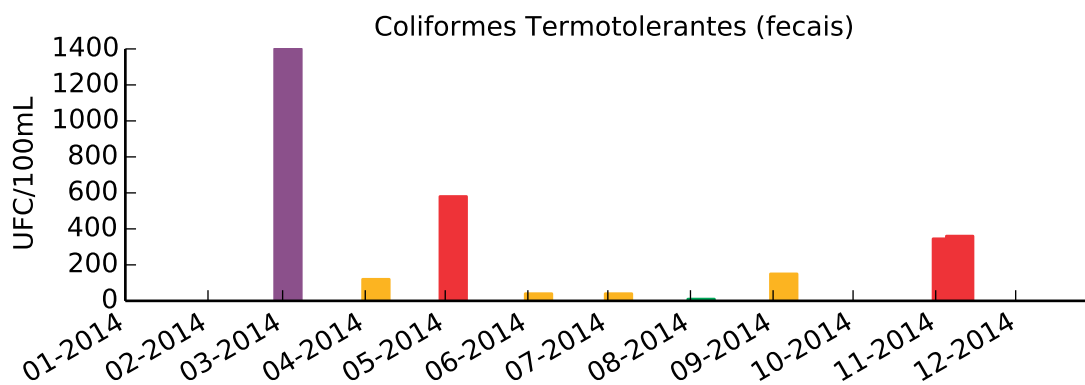

MA-04 - Raia Olímpica do CEPEUSP

Meio da raia

■ Ótima
 ■ Boa
 ■ Regular
 ■ Ruim
 ■ Péssima
 ■ N/A

■ Ótima
 ■ Boa
 ■ Regular
 ■ Ruim
 ■ Péssima
 ■ N/A

■ Ótima
 ■ Boa
 ■ Regular
 ■ Ruim
 ■ Péssima
 ■ N/A

■ Ótima ■ Boa ■ Regular ■ Ruim ■ Péssima ■ N/A

■ Ótima
 ■ Boa
 ■ Regular
 ■ Ruim
 ■ Péssima
 ■ N/A

■ Ótima
 ■ Boa
 ■ Regular
 ■ Ruim
 ■ Péssima
 ■ N/A

■ Ótima
 ■ Boa
 ■ Regular
 ■ Ruim
 ■ Péssima
 ■ N/A

■ Ótima
 ■ Boa
 ■ Regular
 ■ Ruim
 ■ Péssima
 ■ N/A