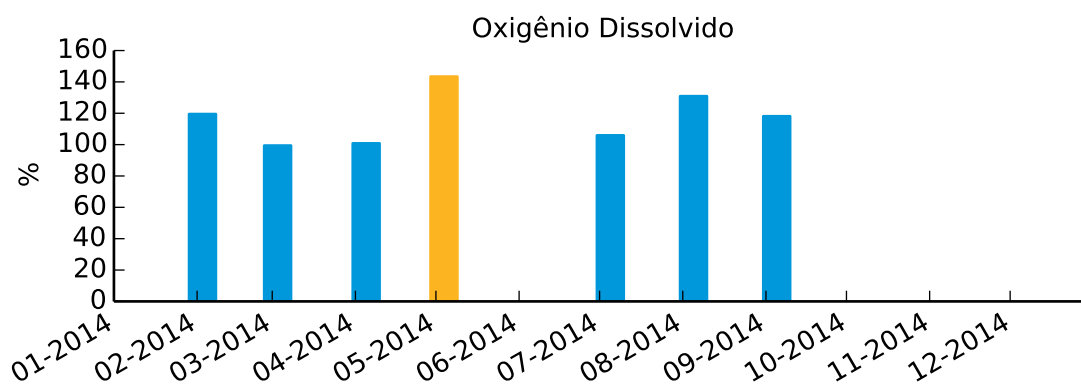

MA-04 - Raia Olímpica do CEPEUSP

Meio da raia

■ Ótima
 ■ Boa
 ■ Regular
 ■ Ruim
 ■ Péssima
 ■ N/A

■ Ótima
 ■ Boa
 ■ Regular
 ■ Ruim
 ■ Péssima
 ■ N/A

■ Ótima
 ■ Boa
 ■ Regular
 ■ Ruim
 ■ Péssima
 ■ N/A

■ Ótima ■ Boa ■ Regular ■ Ruim ■ Péssima ■ N/A