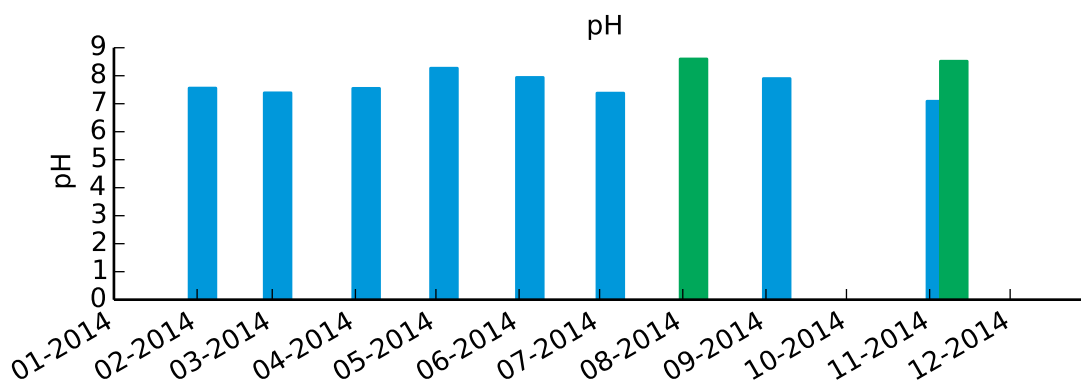

MA-04 - Raia Olímpica do CEPEUSP

Meio da raia

■ Ótima
 ■ Boa
 ■ Regular
 ■ Ruim
 ■ Péssima
 ■ N/A

■ Ótima
 ■ Boa
 ■ Regular
 ■ Ruim
 ■ Péssima
 ■ N/A

■ Ótima
 ■ Boa
 ■ Regular
 ■ Ruim
 ■ Péssima
 ■ N/A

■ Ótima
 ■ Boa
 ■ Regular
 ■ Ruim
 ■ Péssima
 ■ N/A