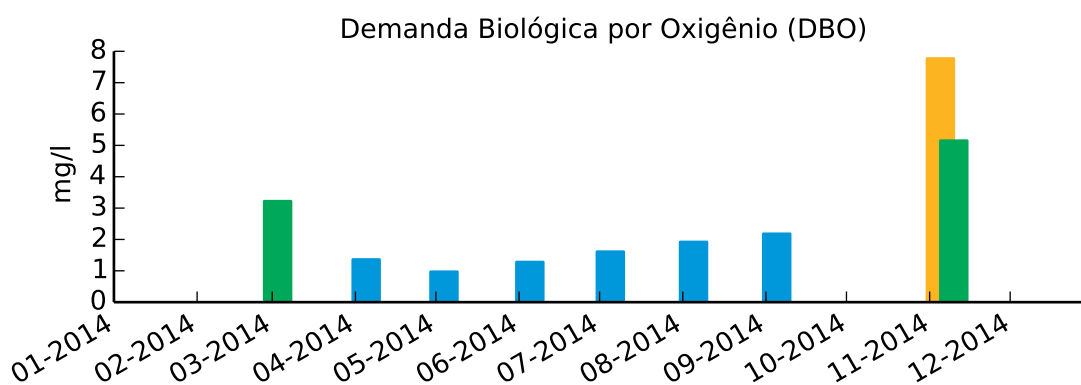

MA-04 - Raia Olímpica do CEPEUSP

Meio da raia

■ Ótima
 ■ Boa
 ■ Regular
 ■ Ruim
 ■ Péssima
 ■ N/A

■ Ótima
 ■ Boa
 ■ Regular
 ■ Ruim
 ■ Péssima
 ■ N/A

■ Ótima
 ■ Boa
 ■ Regular
 ■ Ruim
 ■ Péssima
 ■ N/A

■ Ótima
 ■ Boa
 ■ Regular
 ■ Ruim
 ■ Péssima
 ■ N/A