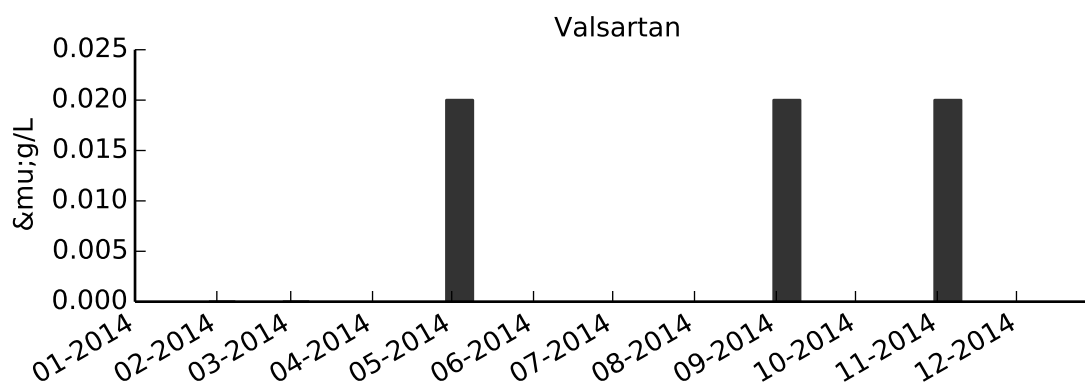

■ Ótima
■ Boa
■ Regular
■ Ruim
■ Péssima
■ N/A