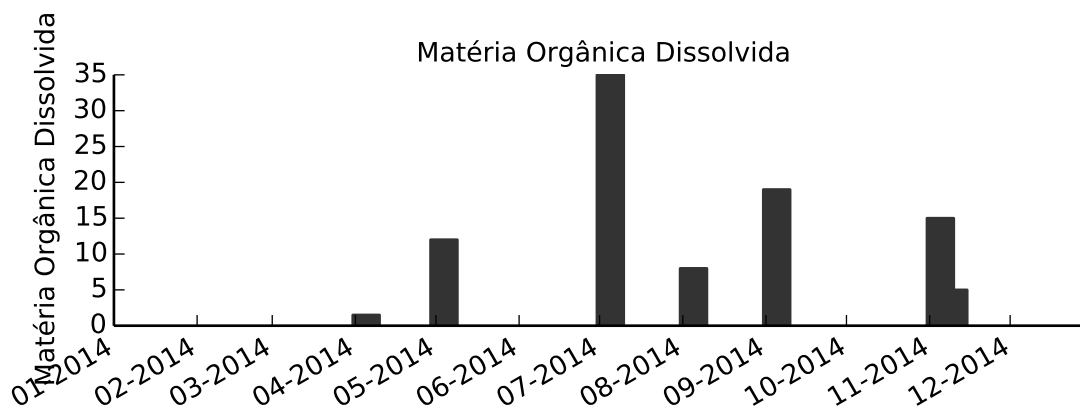

MA-04 - Raia Olímpica do CEPEUSP

Meio da raia

■ Ótima
 ■ Boa
 ■ Regular
 ■ Ruim
 ■ Péssima
 ■ N/A

■ Ótima
 ■ Boa
 ■ Regular
 ■ Ruim
 ■ Péssima
 ■ N/A

■ Ótima
 ■ Boa
 ■ Regular
 ■ Ruim
 ■ Péssima
 ■ N/A

■ Ótima
 ■ Boa
 ■ Regular
 ■ Ruim
 ■ Péssima
 ■ N/A