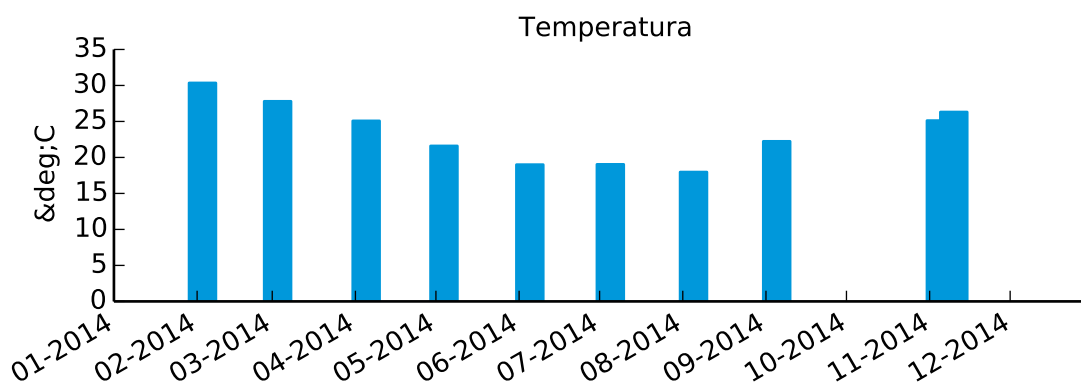

MA-04 - Raia Olímpica do CEPEUSP

Meio da raia

■ Ótima
 ■ Boa
 ■ Regular
 ■ Ruim
 ■ Péssima
 ■ N/A

■ Ótima
 ■ Boa
 ■ Regular
 ■ Ruim
 ■ Péssima
 ■ N/A

■ Ótima
 ■ Boa
 ■ Regular
 ■ Ruim
 ■ Péssima
 ■ N/A

■ Ótima ■ Boa ■ Regular ■ Ruim ■ Péssima ■ N/A