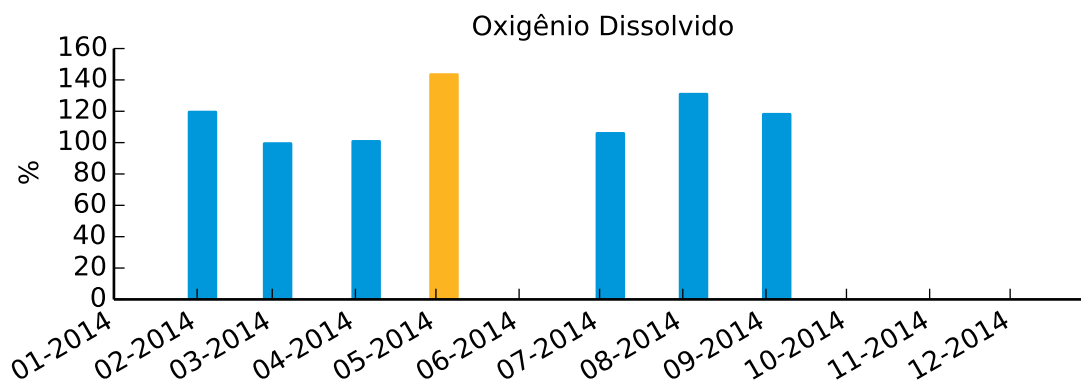

**MA-04 - Raia Olímpica do CEPEUSP**

Meio da raia

■ Ótima  
 ■ Boa  
 ■ Regular  
 ■ Ruim  
 ■ Péssima  
 ■ N/A

■ Ótima  
 ■ Boa  
 ■ Regular  
 ■ Ruim  
 ■ Péssima  
 ■ N/A

■ Ótima 
 ■ Boa 
 ■ Regular 
 ■ Ruim 
 ■ Péssima 
 ■ N/A