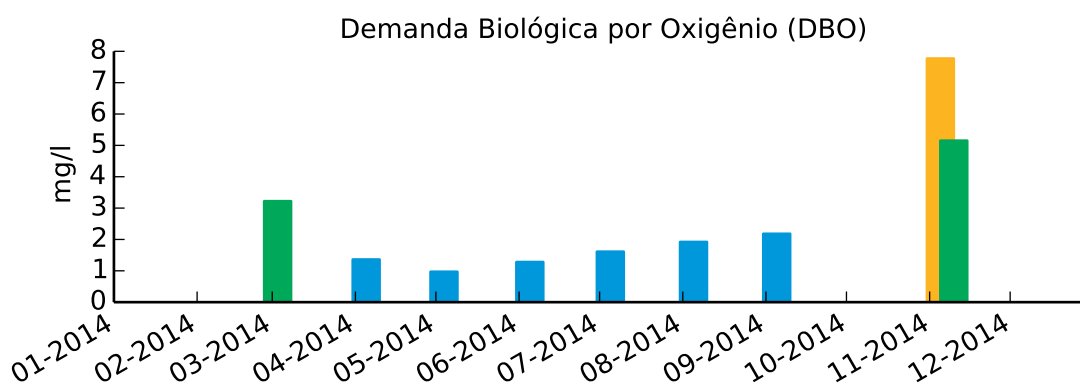

MA-04 - Raia Olímpica do CEPEUSP

Meio da raia

■ Ótima
 ■ Boa
 ■ Regular
 ■ Ruim
 ■ Péssima
 ■ N/A

■ Ótima
 ■ Boa
 ■ Regular
 ■ Ruim
 ■ Péssima
 ■ N/A

■ Ótima
 ■ Boa
 ■ Regular
 ■ Ruim
 ■ Péssima
 ■ N/A

■ Ótima
 ■ Boa
 ■ Regular
 ■ Ruim
 ■ Péssima
 ■ N/A