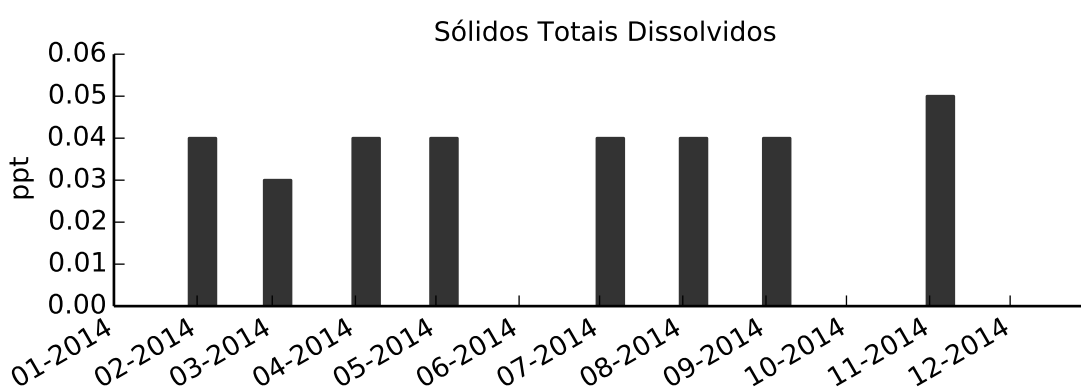

**MA-04 - Raia Olímpica do CEPEUSP**

Meio da raia

■ Ótima  
 ■ Boa  
 ■ Regular  
 ■ Ruim  
 ■ Péssima  
 ■ N/A

■ Ótima  
 ■ Boa  
 ■ Regular  
 ■ Ruim  
 ■ Péssima  
 ■ N/A

■ Ótima 
 ■ Boa 
 ■ Regular 
 ■ Ruim 
 ■ Péssima 
 ■ N/A