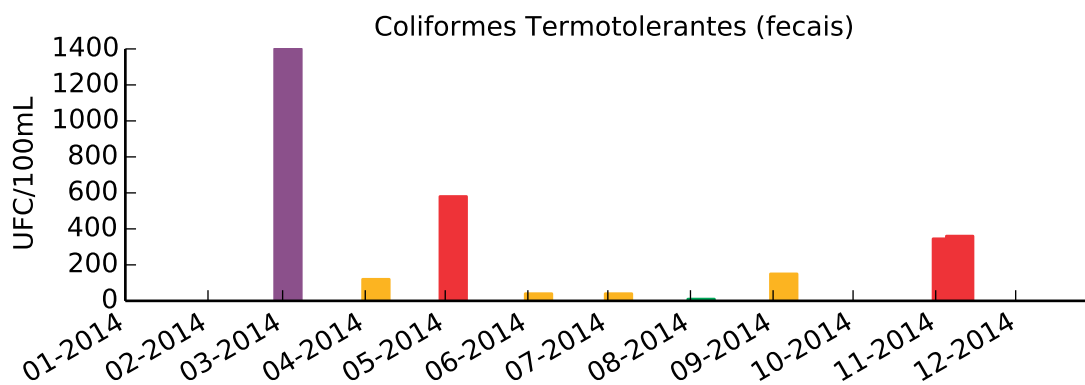

MA-04 - Raia Olímpica do CEPEUSP

Meio da raia

■ Ótima
 ■ Boa
 ■ Regular
 ■ Ruim
 ■ Péssima
 ■ N/A

■ Ótima
 ■ Boa
 ■ Regular
 ■ Ruim
 ■ Péssima
 ■ N/A

■ Ótima
 ■ Boa
 ■ Regular
 ■ Ruim
 ■ Péssima
 ■ N/A

■ Ótima
 ■ Boa
 ■ Regular
 ■ Ruim
 ■ Péssima
 ■ N/A

■ Ótima
 ■ Boa
 ■ Regular
 ■ Ruim
 ■ Péssima
 ■ N/A

■ Ótima
 ■ Boa
 ■ Regular
 ■ Ruim
 ■ Péssima
 ■ N/A

■ Ótima
 ■ Boa
 ■ Regular
 ■ Ruim
 ■ Péssima
 ■ N/A

■ Ótima
 ■ Boa
 ■ Regular
 ■ Ruim
 ■ Péssima
 ■ N/A