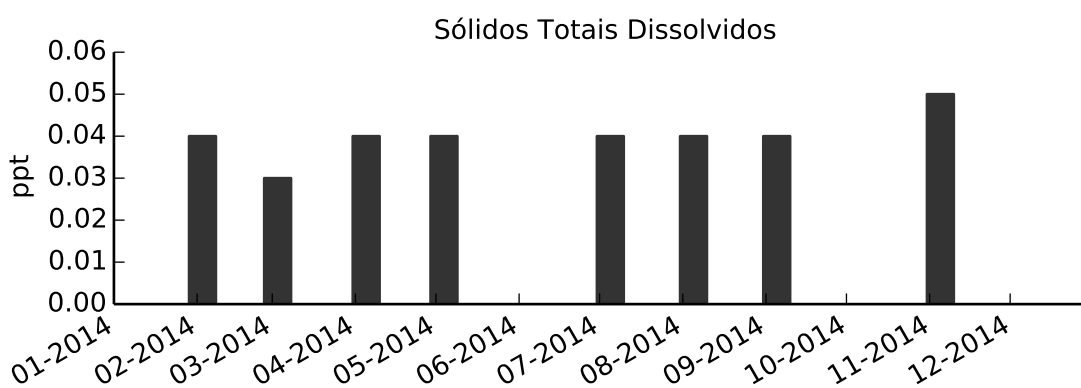

MA-04 - Raia Olímpica do CEPEUSP

Meio da raia

■ Ótima
 ■ Boa
 ■ Regular
 ■ Ruim
 ■ Péssima
 ■ N/A

■ Ótima
 ■ Boa
 ■ Regular
 ■ Ruim
 ■ Péssima
 ■ N/A

■ Ótima
 ■ Boa
 ■ Regular
 ■ Ruim
 ■ Péssima
 ■ N/A

■ Ótima
 ■ Boa
 ■ Regular
 ■ Ruim
 ■ Péssima
 ■ N/A