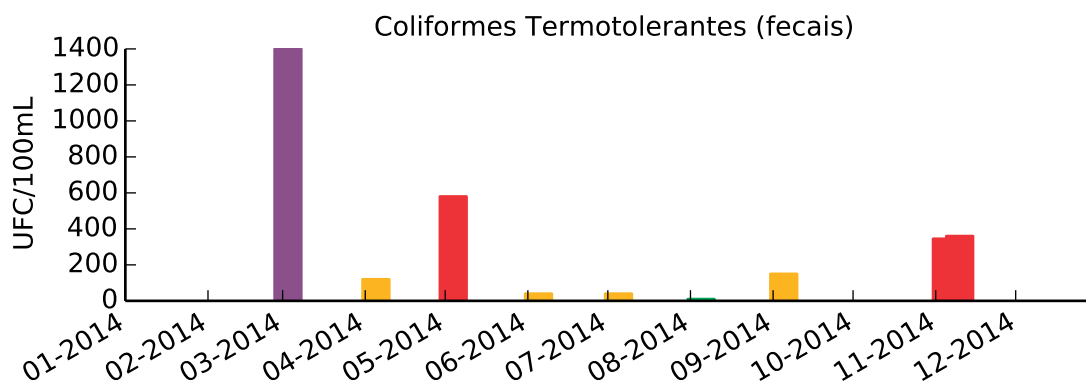

**MA-04 - Raia Olímpica do CEPEUSP**

Meio da raia

■ Ótima  
 ■ Boa  
 ■ Regular  
 ■ Ruim  
 ■ Péssima  
 ■ N/A

■ Ótima  
 ■ Boa  
 ■ Regular  
 ■ Ruim  
 ■ Péssima  
 ■ N/A

■ Ótima 
 ■ Boa 
 ■ Regular 
 ■ Ruim 
 ■ Péssima 
 ■ N/A

■ Ótima
 ■ Boa
 ■ Regular
 ■ Ruim
 ■ Péssima
 ■ N/A

■ Ótima
 ■ Boa
 ■ Regular
 ■ Ruim
 ■ Péssima
 ■ N/A

■ Ótima 
 ■ Boa 
 ■ Regular 
 ■ Ruim 
 ■ Péssima 
 ■ N/A

■ Ótima
 ■ Boa
 ■ Regular
 ■ Ruim
 ■ Péssima
 ■ N/A