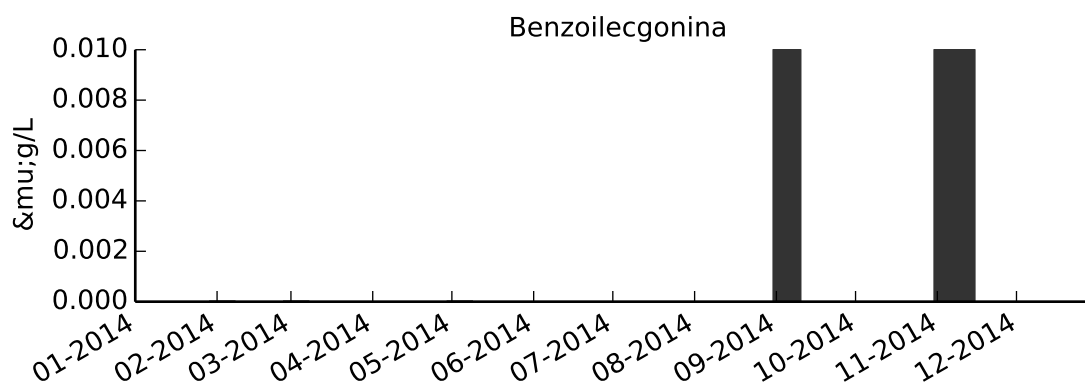

MA-04 - Raia Olímpica do CEPEUSP

Meio da raia

■ Ótima
 ■ Boa
 ■ Regular
 ■ Ruim
 ■ Péssima
 ■ N/A

■ Ótima
 ■ Boa
 ■ Regular
 ■ Ruim
 ■ Péssima
 ■ N/A

■ Ótima
 ■ Boa
 ■ Regular
 ■ Ruim
 ■ Péssima
 ■ N/A

■ Ótima
 ■ Boa
 ■ Regular
 ■ Ruim
 ■ Péssima
 ■ N/A