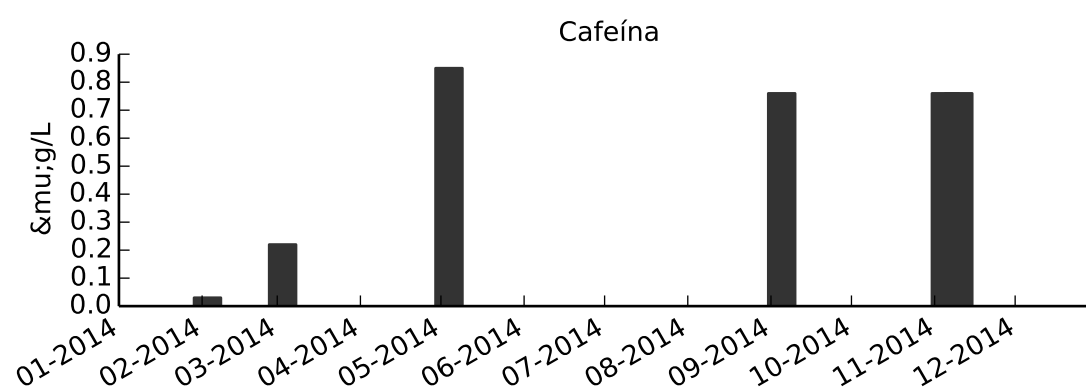

MA-04 - Raia Olímpica do CEPEUSP

Meio da raia

■ Ótima
 ■ Boa
 ■ Regular
 ■ Ruim
 ■ Péssima
 ■ N/A

■ Ótima
 ■ Boa
 ■ Regular
 ■ Ruim
 ■ Péssima
 ■ N/A

■ Ótima
 ■ Boa
 ■ Regular
 ■ Ruim
 ■ Péssima
 ■ N/A

■ Ótima
 ■ Boa
 ■ Regular
 ■ Ruim
 ■ Péssima
 ■ N/A