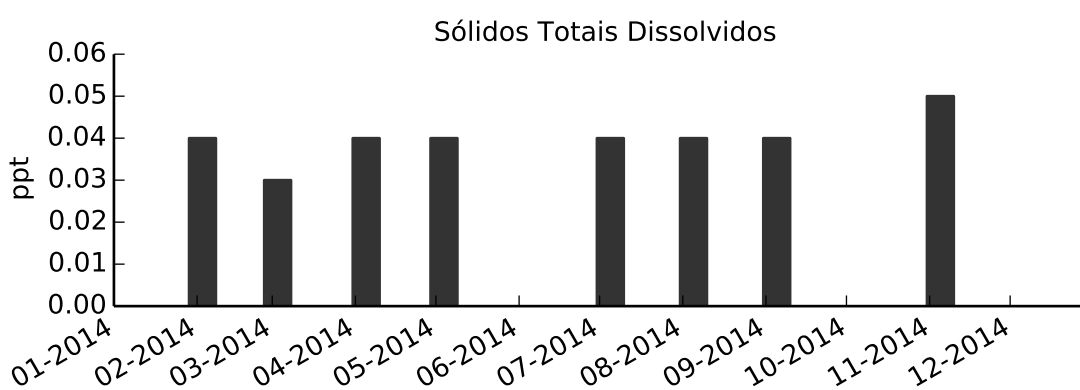

MA-04 - Raia Olímpica do CEPEUSP

Meio da raia

■ Ótima
 ■ Boa
 ■ Regular
 ■ Ruim
 ■ Péssima
 ■ N/A

■ Ótima
 ■ Boa
 ■ Regular
 ■ Ruim
 ■ Péssima
 ■ N/A

■ Ótima
 ■ Boa
 ■ Regular
 ■ Ruim
 ■ Péssima
 ■ N/A

■ Ótima
 ■ Boa
 ■ Regular
 ■ Ruim
 ■ Péssima
 ■ N/A