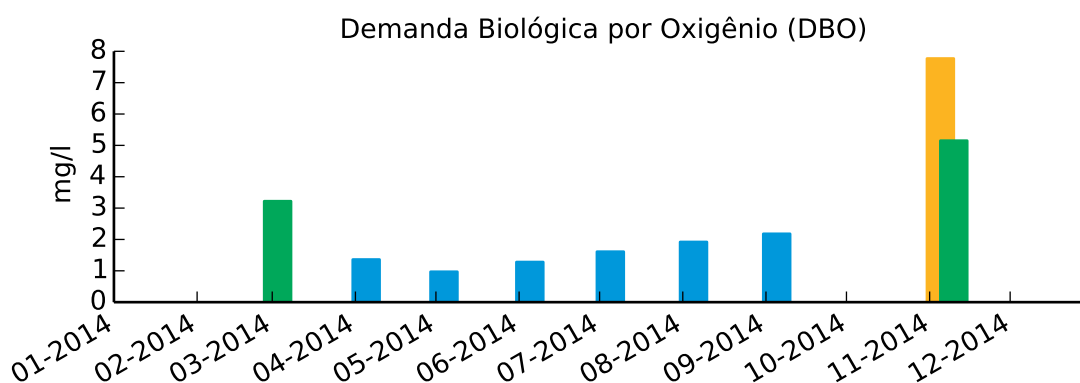

**MA-04 - Raia Olímpica do CEPEUSP**

Meio da raia

■ Ótima  
 ■ Boa  
 ■ Regular  
 ■ Ruim  
 ■ Péssima  
 ■ N/A

■ Ótima  
 ■ Boa  
 ■ Regular  
 ■ Ruim  
 ■ Péssima  
 ■ N/A

■ Ótima 
 ■ Boa 
 ■ Regular 
 ■ Ruim 
 ■ Péssima 
 ■ N/A