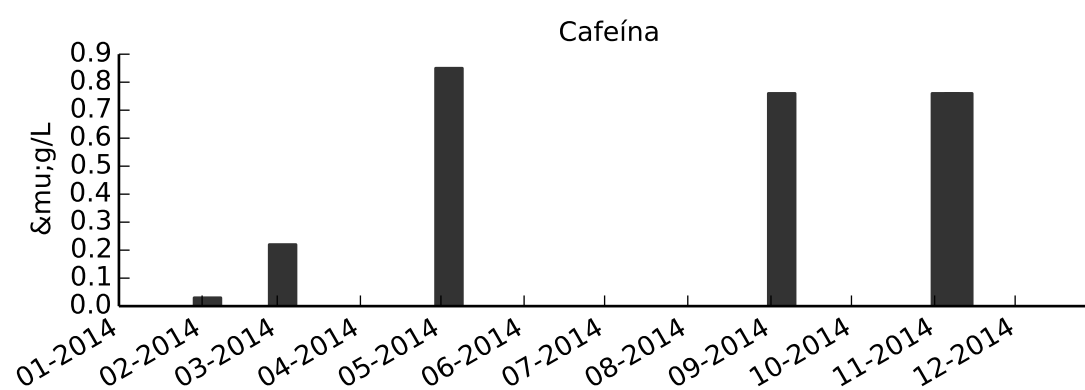

MA-04 - Raia Olímpica do CEPEUSP

Meio da raia

■ Ótima
 ■ Boa
 ■ Regular
 ■ Ruim
 ■ Péssima
 ■ N/A

■ Ótima
 ■ Boa
 ■ Regular
 ■ Ruim
 ■ Péssima
 ■ N/A

■ Ótima
 ■ Boa
 ■ Regular
 ■ Ruim
 ■ Péssima
 ■ N/A

■ Ótima
 ■ Boa
 ■ Regular
 ■ Ruim
 ■ Péssima
 ■ N/A